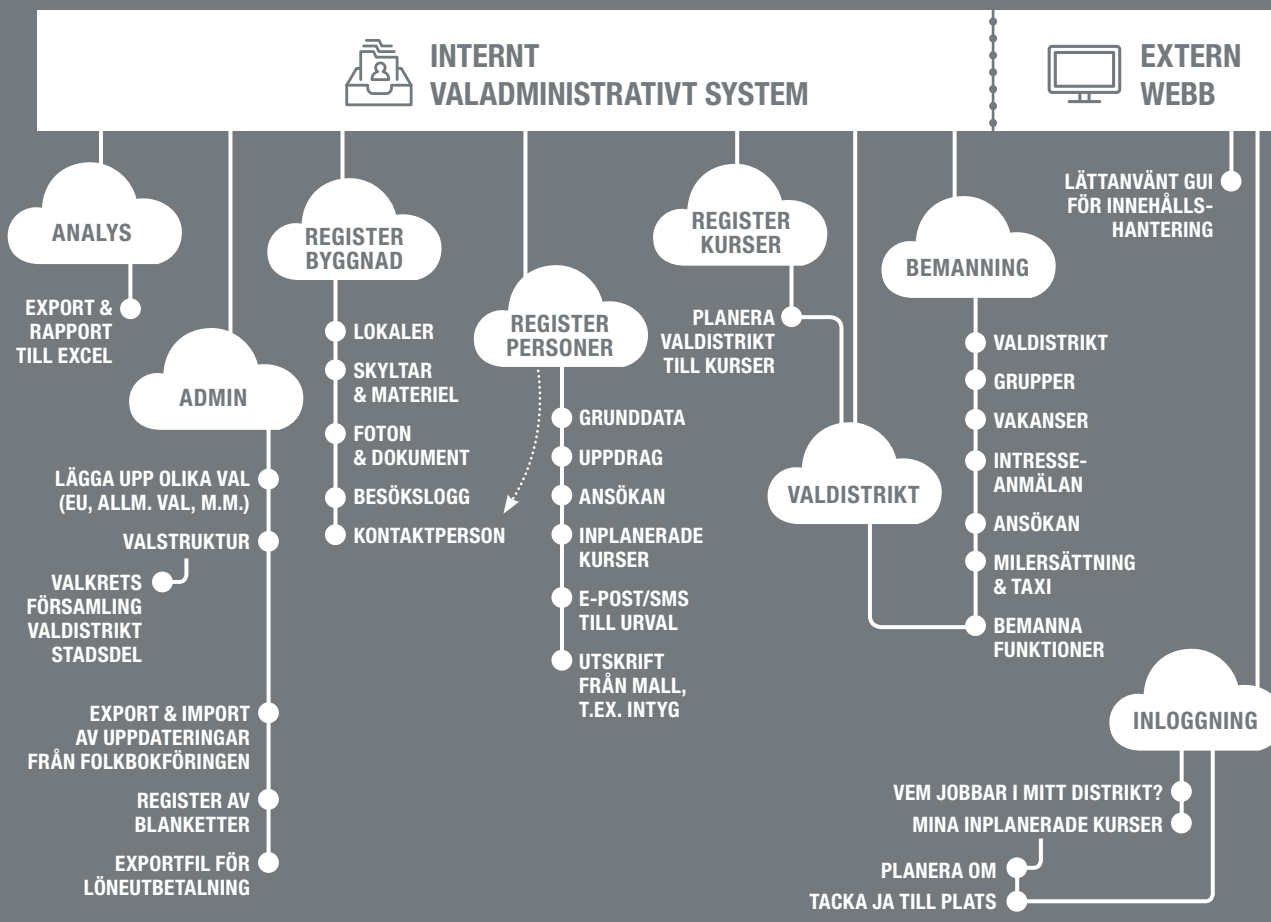

Kaskelot Online består av två delar. Huvuddelen är ett internt verksamhets-system som utgår från grundbehoven för logistikplanering inför allmänna val. Denna del innehåller bland annat register för byggnader, lokaler, och personer, samt ger stöd för bemanning, administration och analys.

RÖSTMOTTAGARE EXTERN DEL

Bekräfta placering

Vilka jobbar jag med?

Bekräfta eller byta kurstillfälle

Redigera personuppgifter

Roll	Namn	Epost	Telefonnummer	Mobiltelefonnummer
Oskar Höglund	Ordförande	oskar.hoglund@preciofishbone.se		0730788075
Johan Ploom	Ordförandes ersättare	kaskelot.demorm@outlook.com		073-0788075

PERSONUPPGIFTER

Sökning på adress, funktion, grupper m.m.

Händelselogg och påminnelser

Uppdrag, även historik

Kurser

Datum	Text	Uppföljning krävs

kaskelot online

precio fishbone

www.preciofishbone.se

KONTAKTINFO

Säljansvarig:
Johan Ploom
mobil: 0730-78 80 75
johan.ploom@preciofishbone.se

Precio Fishbone AB
Sveavägen 165
113 46 Stockholm
Växel: 0771 44 00 80

FAKTA

En av Sveriges ledande leverantörer av informationshanteringslösningar baserade på Microsoft-teknologi. Har 15 års erfarenhet av offentlig verksamhet. Erbjuder färdiga produkter, lösningar och tjänster inom SharePoint, EPI, BI, Integration och skräddarsydd utveckling. Oftast med molnet som bas.